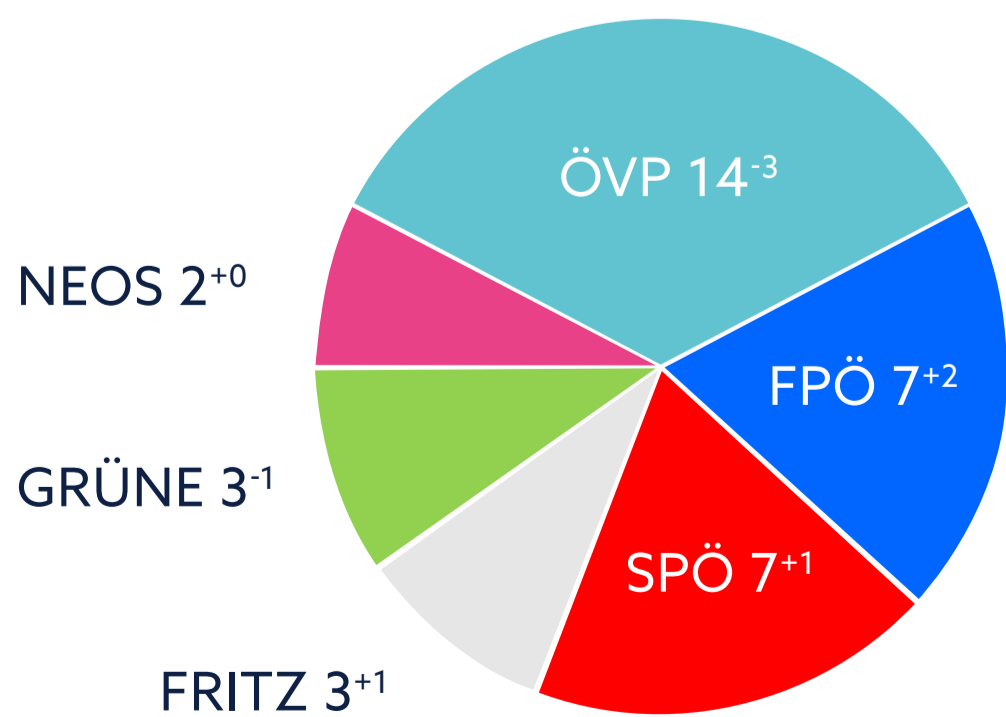

LANDESRÄTIN ASTRID MAIR ÖVP

Jahrgang: 1981

Themenbereiche:
ArbeitnehmerInnen, Generationen,
Sicherheit, Zivil- und Katastrophenschutz

T +43 512 508 2080
E buero.lr.mair@tirol.gv.at
W Landesrätin Astrid Mair |
Land Tirol
@ Astrid Mair (@astrid.mair.81)

LANDESRÄTIN EVA PAWLATA SPÖ

Jahrgang: 1976

Themenbereiche:
Soziales, Frauen & Inklusion

T +43 512 508 2070
E buero.lr.pawlata@tirol.gv.at
W Landesrätin Eva Pawlata |
Land Tirol
@ Eva Pawlata (@eva.pawlata)

LANDESRAT RENÉ ZUMTOBEL SPÖ

Jahrgang: 1971

Themenbereiche:
Umwelt- und Naturschutz, Klimaschutz,
Nachhaltigkeit, europäische Verkehr-
spolitik, öffentliche Mobilität, Abfall-
recht & Abfallwirtschaft

T +43 512 508 2040
E buero.lr.zumtobel@tirol.gv.at
W Landesrat René Zumtobel |
Land Tirol
@ Rene Zumtobel (@zumtobelrene)

TIROLER LANDTAGSWAHL 2022

PARTEI

GESAMT %

IM VERGLEICH ZU 2018

Anton Mattle Tiroler Volkspartei (MATTLE)	34,71		-9,55
Sozialdemokratische Partei Österreich - Tirol (SPÖ)	17,48%		+0,23
Freiheitliche Partei Österreichs - die Tiroler Freiheitlichen (FPÖ)	18,84%		+3,31
Die Grünen - Die Grüne Alternative Tirol (GRÜNE)	9,20%		-1,47
Liste Fritz - Bürgerforum Tirol (FRITZ)	9,90%		+4,44
Neos (NEOS)	6,29%		+1,08
MFG Österreich - Menschen Freiheit Grundrechte (MFG)	2,78%		0

MANDATSVERTEILUNG:

WAHLBETEILIGUNG: 65,02%